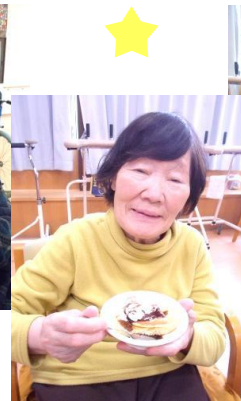

せせらぎ便り

令和6年5月発行No.169
社会福祉法人 梅行会
TEL 0299-37-1732
発行 生活相談員

新緑の季節となりました。今年はすでに暑さを感じる日もあるので、体調を崩しやすく、熱中症に対しても注意していきたいと思います。
感染症予防対策も今まで同様努めてまいりますので、皆様ご協力をお願い致します。

ドライブ

野外食

料理クラブ

5月予定

お花見ドライブ
理美容
誕生会